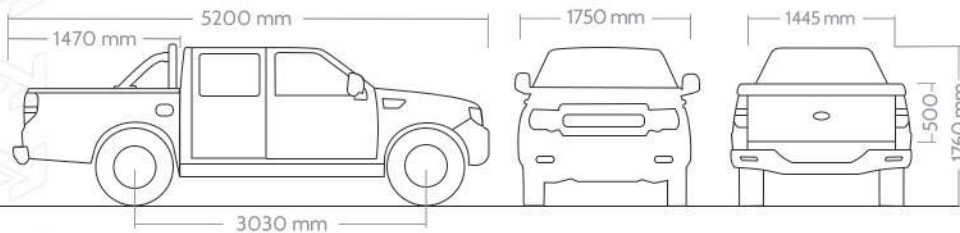

پادرا+ دوکابین (کارون)
PADRA+ Double Cab (KAROON)

مستقل - جناعی دوپل & تورشن بار - میل تعادل	تعليق جلو	سیستم
فنر تخت - اکسل صلب	تعليق و اکسل عقب	تعليق و اکسل
هیدرولیکی - تلسکوپی (2/2)	نوع کمک فنر و تعداد (جلو / عقب)	
7.00R16	سایز تایر جلو	تایر و رینگ
7.50R16	سایز تایر عقب	
رینگ فولادی (تایر رادیال 5.5J*16)	جنس و سایز رینگ	
12V-70Ah	باتری	سیستم الکتریکی
14V-65/90A	مشخصات دینام	
12V- 1.1KW	مشخصات استارت	
55Lit	ظرفیت باک	مخزن سوخت
30%	حداکثر شیب روی	عملکرد

Z24 PA2M+ Petrol

ممکن است برخی مشخصات و تجهیزات درج شده در این بروشور در زمان تحویل تغییر یافته باشد، در هر صورت ملاک نهایی، قرارداد منعقد شده با مشتری می باشد.

M24 (MPFI)	مدل موتور	سیستم حرکتی
2389 cc	حجم موتور	گیربکس
۴ سیلندر خطی	تعداد سیلندر و چیدمان	سیستم انتقال قدرت
بنزین Euro 5	نوع سوخت	تعداد دنده سیستم
90 Km/h	حداکثر سرعت مجاز	نسبت دیفرانسیل
70 Kw (94 hp) @ 4500 rpm	حداکثر قدرت موتور	کلاچ
187 N.m @ 2500 rpm	حداکثر گشتاور خروجی	سیستم ترمز
11 Lit/100 km	مصرف سوخت ترکیبی	امکانات سیستم ترمز
8.3:1	نسبت تراکم	فاصله بین محوری
Euro 5 + EOBD	استاندارد آلایندگی	ابعاد (mm)
محور عقب محرك	سیستم حرکتی	خودرو: طول / عرض / ارتفاع
محور عقب محرك	گیربکس	اتاق بار: طول / عرض / ارتفاع (داخلی)
CH S5-220/PA	گیربکس	حداقل فاصله از زمین
5+1	تعداد دنده سیستم	وزن ناخالص (G.V.W)
4.875	نسبت دیفرانسیل	وزن خالص (C.V.W)
تک صفحه ای خشک با عملگر هیدرولیکی	کلاچ	ظرفیت مجاز حمل بار+ سرنشین
محور جلو / محور عقب	سیستم ترمز	ظرفیت حمل نفرات (صندلی)
مکانیکی بر روی گاردان	امکانات سیستم ترمز	نوع سیستم فرمان
ABS + EBD (چهار کاناله)	امکانات سیستم ترمز	قطر غربیلک فرمان
3030	فاصله بین محوری	
5200/1750/1760	ابعاد (mm)	
1470/1445/500	ابعاد (mm)	
210	حداقل فاصله از زمین	
3510	وزن ناخالص (G.V.W)	
1810	وزن خالص (C.V.W)	
1700	ظرفیت مجاز حمل بار+ سرنشین	
1+4	ظرفیت حمل نفرات (صندلی)	
فرمان هیدرولیکی	نوع سیستم فرمان	
380 mm	قطر غربیلک فرمان	